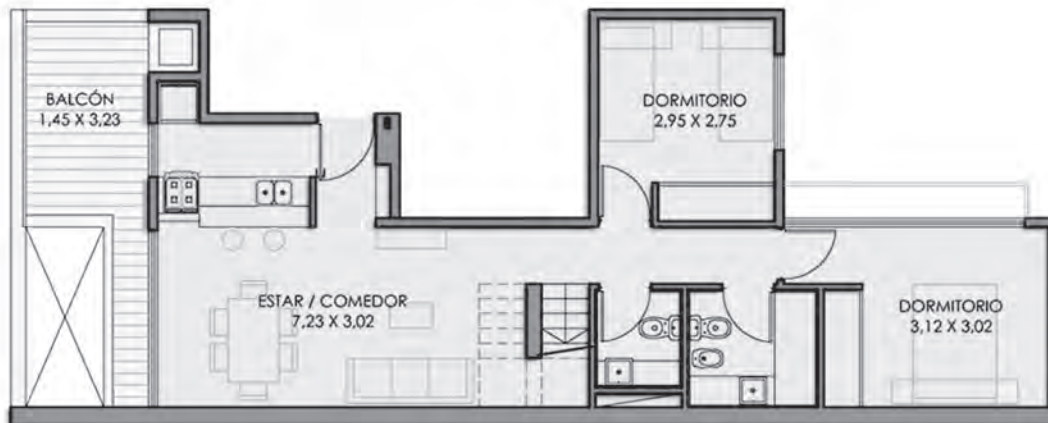

# BDP ELCANO

EL CANO 3346, CABA

1° 2° 3° D

➤	<b>SUP. INTERIOR</b>	31.03 M <sup>2</sup>
	<b>SUP. EXTERIOR</b>	3.65 M <sup>2</sup>
	<b>SUP. TOTAL</b>	34.68 M <sup>2</sup>

# BDP ELCANO

EL CANO 3346, CABA

1° 2° 3° E

➤ **SUP. INTERIO** 34.45 M<sup>2</sup>  
**SUP. TOTAL** 34.45 M<sup>2</sup>

# BDP ELCANO

EL CANO 3346, CABA

4° A

➤	<b>SUP. INTERIOR</b>	62.15 M <sup>2</sup>
	<b>SUP. EXTERIOR</b>	41.04 M <sup>2</sup>
	<b>SUP. TOTAL</b>	103.19 M <sup>2</sup>

# BDP ELCANO

EL CANO 3346, CABA

4° B

➤	<b>SUP. INTERIOR</b>	28.88 M <sup>2</sup>
➤	<b>SUP. EXTERIOR</b>	32.47 M <sup>2</sup>
➤	<b>SUP. TOTAL</b>	61.35 M <sup>2</sup>