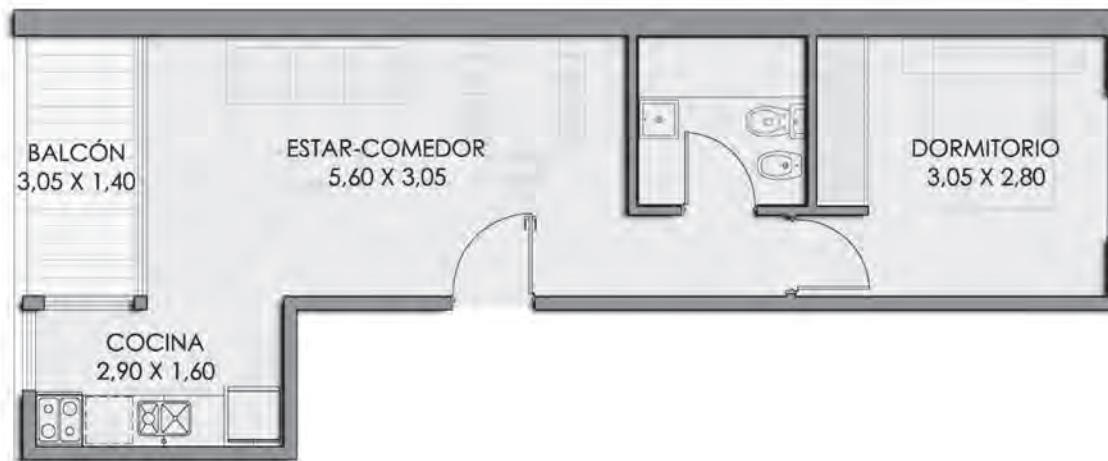

# BDP ELCANO

EL CANO 3346, CABA

1° 2° 3° A

➤	<b>SUP. INTERIOR</b>	67.35 M <sup>2</sup>
➤	<b>SUP. EXTERIOR</b>	4.20 M <sup>2</sup>
➤	<b>SUP. TOTAL</b>	71.55 M <sup>2</sup>

# BDP ELCANO

EL CANO 3346, CABA

1° 2° 3° B

	<b>SUP. INTERIOR</b>	39.30 M <sup>2</sup>
	<b>SUP. EXTERIOR</b>	4.25 M <sup>2</sup>
	<b>SUP. TOTAL</b>	43.55 M <sup>2</sup>

# BDP ELCANO

EL CANO 3346, CABA

1° 2° 3° C

	<b>SUP. INTERIOR</b>	38.19 M <sup>2</sup>
	<b>SUP. EXTERIOR</b>	4.25 M <sup>2</sup>
	<b>SUP. TOTAL</b>	42.44 M <sup>2</sup>

# BDP ELCANO

EL CANO 3346, CABA

1° 2° 3° D

➤	<b>SUP. INTERIOR</b>	31.03 M <sup>2</sup>
	<b>SUP. EXTERIOR</b>	3.65 M <sup>2</sup>
	<b>SUP. TOTAL</b>	34.68 M <sup>2</sup>