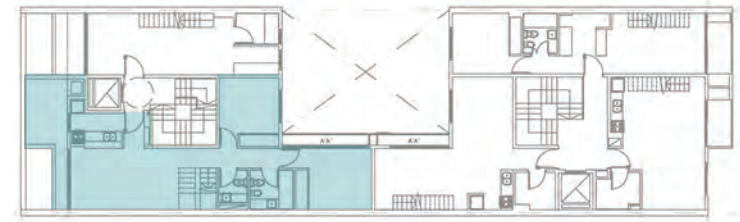

# BDP ELCANO

EL CANO 3346, CABA

1° 2° 3° E

➤ **SUP. INTERIO** 34.45 M<sup>2</sup>  
**SUP. TOTAL** 34.45 M<sup>2</sup>

# BDP ELCANO

EL CANO 3346, CABA

4° A

➤	<b>SUP. INTERIOR</b>	62.15 M <sup>2</sup>
	<b>SUP. EXTERIOR</b>	41.04 M <sup>2</sup>
	<b>SUP. TOTAL</b>	103.19 M <sup>2</sup>