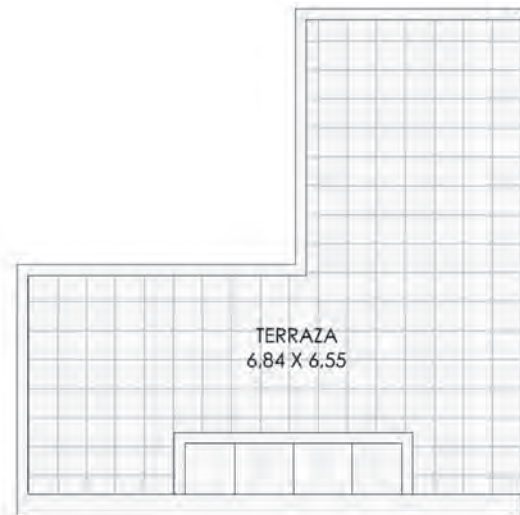

# BDP ELCANO

EL CANO 3346, CABA

4° C

➤	<b>SUP. INTERIOR</b>	38.19 M <sup>2</sup>
➤	<b>SUP. EXTERIOR</b>	40.36 M <sup>2</sup>
	<b>SUP. TOTAL</b>	78.55 M <sup>2</sup>

# BDP ELCANO

EL CANO 3346, CABA

4° D

	<b>SUP. INTERIOR</b>	31.03 M <sup>2</sup>
	<b>SUP. EXTERIOR</b>	36.82 M <sup>2</sup>
	<b>SUP. TOTAL</b>	67.85 M <sup>2</sup>

# BDP ELCANO

EL CANO 3346, CABA

4° E

➤	<b>SUP. INTERIOR</b>	34.45 M <sup>2</sup>
➤	<b>SUP. EXTERIOR</b>	27.50 M <sup>2</sup>
➤	<b>SUP. TOTAL</b>	61.95 M <sup>2</sup>