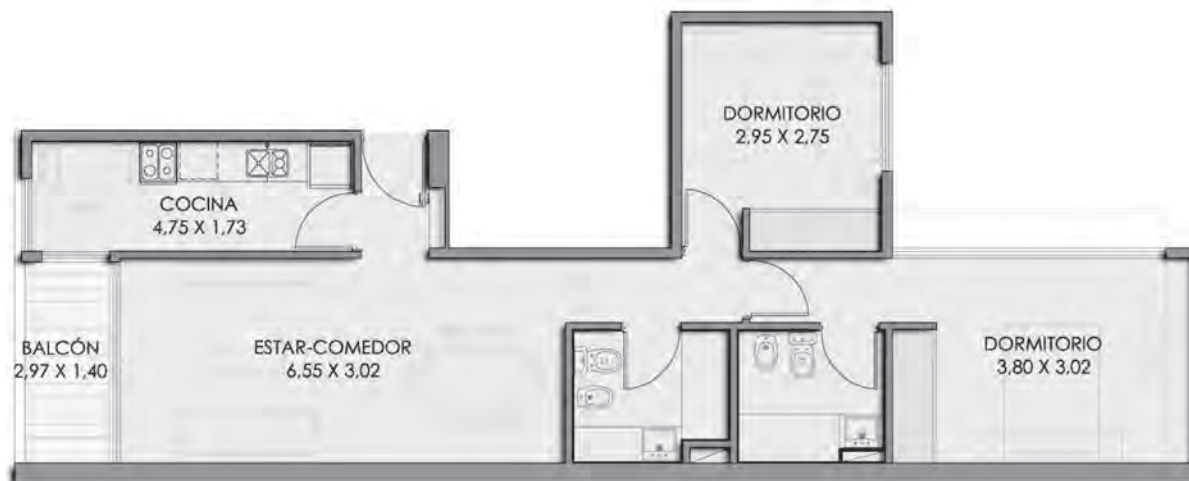

# BDP ELCANO

EL CANO 3346, CABA

1° 2° 3° A

➤	<b>SUP. INTERIOR</b>	67.35 M <sup>2</sup>
➤	<b>SUP. EXTERIOR</b>	4.20 M <sup>2</sup>
➤	<b>SUP. TOTAL</b>	71.55 M <sup>2</sup>

# BDP ELCANO

EL CANO 3346, CABA

1° 2° 3° B

	<b>SUP. INTERIOR</b>	39.30 M <sup>2</sup>
	<b>SUP. EXTERIOR</b>	4.25 M <sup>2</sup>
	<b>SUP. TOTAL</b>	43.55 M <sup>2</sup>

# BDP ELCANO

EL CANO 3346, CABA

1° 2° 3° C

	<b>SUP. INTERIOR</b>	38.19 M <sup>2</sup>
	<b>SUP. EXTERIOR</b>	4.25 M <sup>2</sup>
	<b>SUP. TOTAL</b>	42.44 M <sup>2</sup>

# BDP ELCANO

EL CANO 3346, CABA

1° 2° 3° D

➤	<b>SUP. INTERIOR</b>	31.03 M <sup>2</sup>
	<b>SUP. EXTERIOR</b>	3.65 M <sup>2</sup>
	<b>SUP. TOTAL</b>	34.68 M <sup>2</sup>