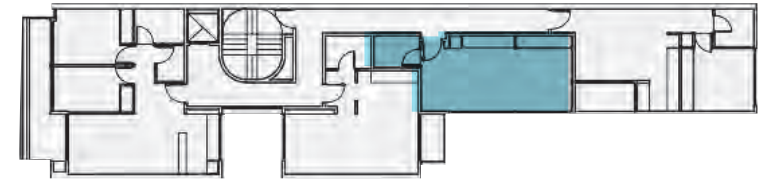

➤➤➤	SUP. INTERIOR	34.98 M ²
	SUP. EXTERIOR	12.25 M ²
	SUP. TOTAL	54.75 M ²

BDP SCALABRINI

SCALABRINI 774, CABA

1° C

	SUP. INTERIOR	34.98 M ²
	SUP. EXTERIOR	14.85 M ²
	SUP. TOTAL	49.83 M ²

BDP SCALABRINI

SCALABRINI 774, CABA

2° 3° 4° 5° A

➤	SUP. INTERIOR	58.16 M ²
	SUP. EXTERIOR	12.9 M ²
	SUP. TOTAL	71.06 M ²

BDP SCALABRINI

SCALABRINI 774, CABA

2° 3° 4° 5° B

➤	SUP. INTERIOR	34.98 M ²
	SUP. EXTERIOR	2.89 M ²
	SUP. TOTAL	37.87 M ²

BDP SCALABRINI

SCALABRINI 774, CABA

2° 3° 4° 5° C

➤ SUP. TOTAL 32.27 M²

BDP SCALABRINI

SCALABRINI 774, CABA

6° C

2° 3° 4° 5° D