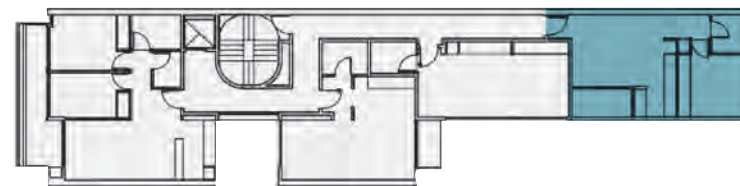

2° 3° 4° 5° A

➤	SUP. INTERIOR	58.16 M ²
	SUP. EXTERIOR	12.9 M ²
	SUP. TOTAL	71.06 M ²

BDP SCALABRINI

SCALABRINI 774, CABA

2° 3° 4° 5° B

➤	SUP. INTERIOR	34.98 M ²
	SUP. EXTERIOR	2.89 M ²
	SUP. TOTAL	37.87 M ²

BDP SCALABRINI

SCALABRINI 774, CABA

2° 3° 4° 5° C

➤ SUP. TOTAL 32.27 M²

BDP SCALABRINI

SCALABRINI 774, CABA

6° C

2° 3° 4° 5° D

➤➤➤ SUP. INTERIOR	42.90 M ²
SUP. EXTERIOR	4.50 M ²
SUP. TOTAL	47.40 M²

BDP SCALABRINI

SCALABRINI 774, CABA

6° A

➤	SUP. INTERIOR	32.18 M ²
	SUP. EXTERIOR	22.95 M ²
	SUP. TOTAL	56.13 M ²

BDP SCALABRINI

SCALABRINI 774, CABA